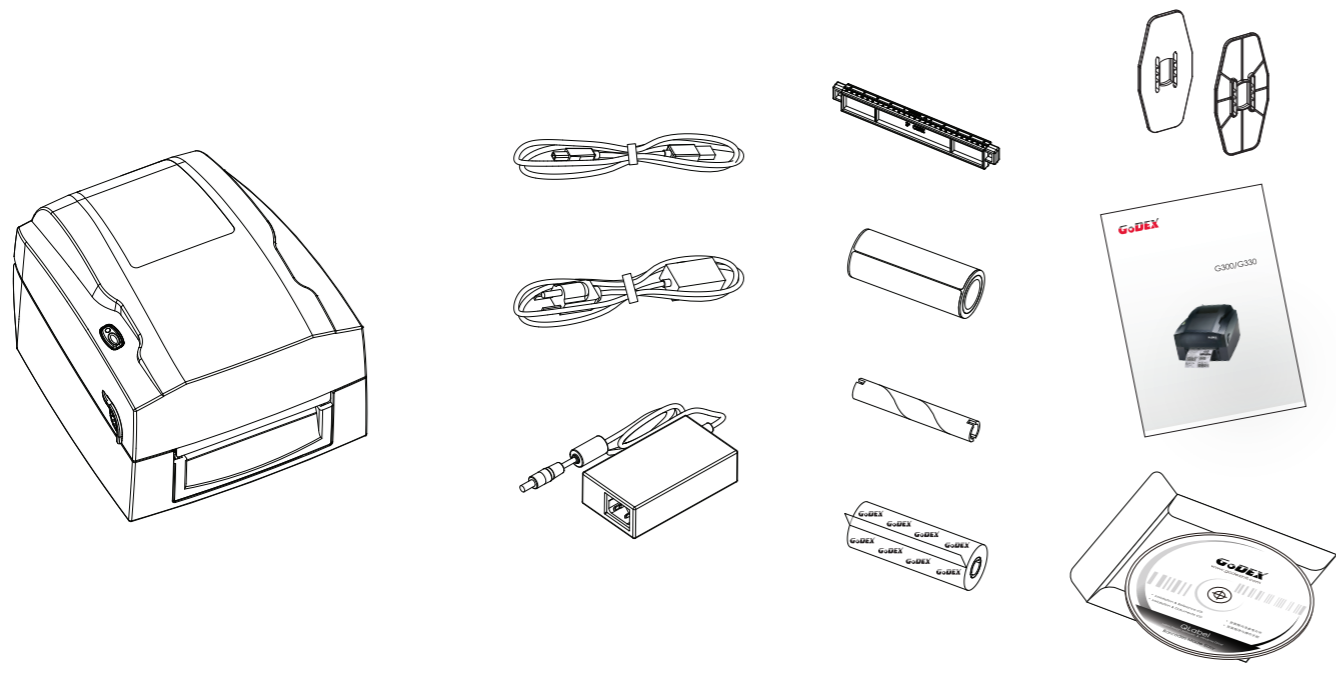

1

2

G300/G330 Quick Guide
Ver.B
2018.05.07
317-025100-103

G300/G330

Barcodes Made Easy

www.godexintl.com

Godex International
infoGT@godexintl.com
+886-2-2225-8580

Godex Americas
infoGA@godexintl.com
+1-805-987-5100